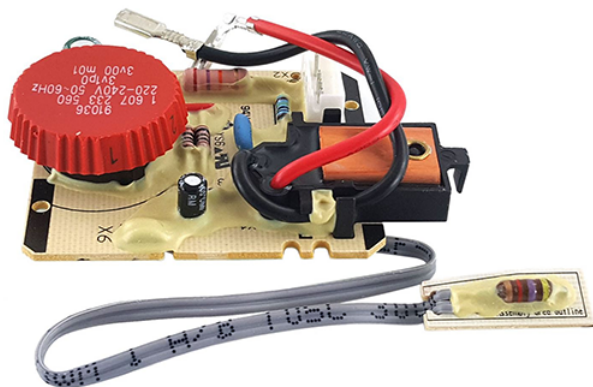

Regulator de turatie 230V (GST 150 CE / GST 150 BCE) Bosch 1607233560

Producător: BOSCH

Cod produs: 1607233560

Cod de bare: **4059952065380**

Disponibilitate: 1-5 ZILE

Preț: ~~95,00 Lei~~ 85,00 Lei

Fara TVA: 71,43 Lei

Regulator de turatie 230V (GST 150 CE / GST 150 BCE) Bosch 1607233560

Regulator de turatie 230V (GST 150 CE / GST 150 BCE) Bosch 1607233560	
Clasa de utilizare	Profesionala
Date Tehnice	Tensiune : 220-230V
Compatibil / Inlocuit	2607230126
Compatibilitate	GST 150 CE / GST 150 BCE
Set de livrare	Ambalaj de 1 buc.