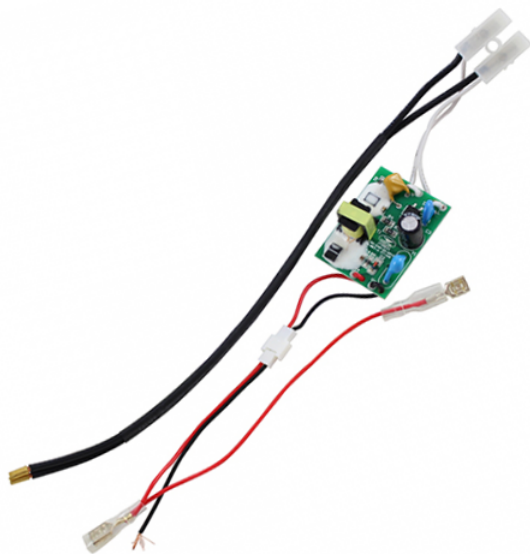

## Modul electronic (KGS 254 M) Metabo 343440900

Producător: METABO

Cod produs: 343440900

Disponibilitate: 1-5 ZILE

**Preț: ~~75,00 Lei~~ 65,00 Lei**

Fara TVA: 54,62 Lei

Piese sunt originale și conforme cu produse comercializate în România. Va rugăm să selectați piesa corectă, în cazul în care nu sunteți sigur de piesa aleasă, vă rugăm să contactați un reprezentant SERVICE SHOP.

### Modul electronic (KGS 254 M) Metabo 343440900

#### Modul electronic (KGS 254 M) Metabo 343440900

<b>Clasa de utilizare</b>	Profesionala
<b>Compatibilitate</b>	KGS 254 M (02540000)
<b>Set de livrare</b>	Ambalaj de 1 buc.