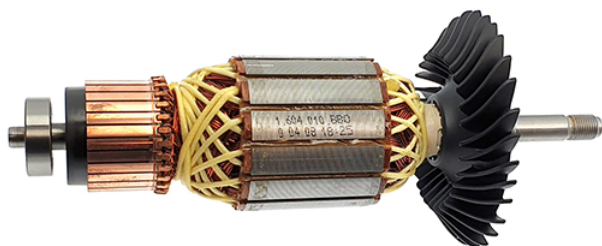

## Rotor 230V (GWS 26-180 LVI / GWS 26-230 LVI) Bosch 1604010B06

Producător: BOSCH

Cod produs: 1604010B06

Cod de bare: **4059952043043**

Disponibilitate: 1-5 ZILE

**Preț: ~~595,00 Lei~~ 580,00 Lei**

Fara TVA: 487,40 Lei

### Rotor 230V (GWS 26-180 LVI / GWS 26-230 LVI) Bosch 1604010B06