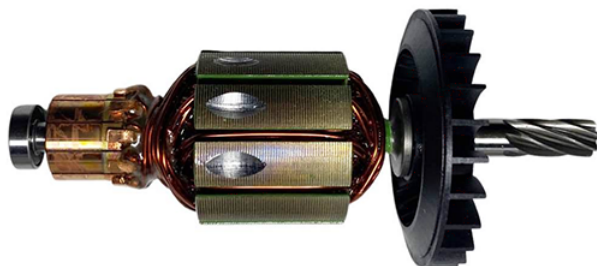

## Rotor complet 18V (KHA 18 LTX) Metabo 316061090

Producător: METABO

Cod produs: 316061090

Cod de bare: **316061090**

Disponibilitate: 1-5 ZILE

**Preț: ~~425,00 Lei~~ 405,00 Lei**

Fara TVA: 340,34 Lei

Piese sunt originale și conforme cu produse comercializate în România. Va rugăm să selectați piesa corectă, în cazul în care nu sunteți sigur de piesa aleasă va rugăm să contactați un reprezentant SERVICE SHOP.

### Rotor complet 18V (KHA 18 LTX) Metabo 316061090