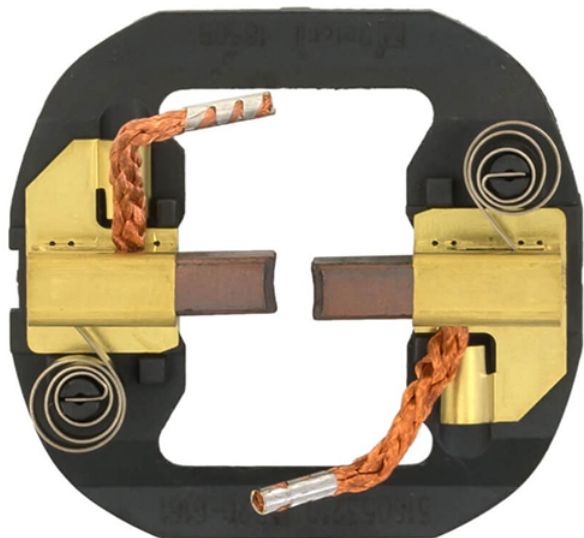

Portperie cu perii de carbune (KHA 18 LTX) Metabo 316053210

Producător: METABO

Cod produs: 316053210

Cod de bare: **316053210**

Disponibilitate: 1-5 ZILE

Preț: ~~85,00 Lei~~ 75,00 Lei

Fara TVA: 63,03 Lei

Piese sunt originale și conforme cu produse comercializate în România. Va rugăm să selectați piesa corectă, în cazul în care nu sunteți sigur de piesa aleasă va rugăm să contactați un reprezentant SERVICE SHOP.

Portperie cu perii de carbune (KHA 18 LTX) Metabo 316053210

Portperie cu perii de carbune (KHA 18 LTX) Metabo 316053210

Clasa de utilizare	Profesionala
Compatibilitate	KHA 18 LTX
Set de livrare	Ambalaj de 1 buc.