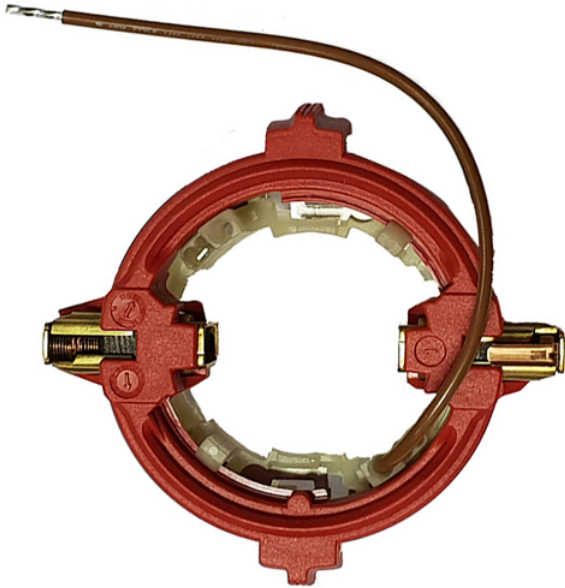

## Portperie cu perii de carbune (UHEV 2860-2 Quick) Metabo 316051960

Producător: METABO

Cod produs: 316051960

Disponibilitate: 1-5 ZILE

**Preț: ~~75,00 Lei~~ 70,00 Lei**

Fara TVA: 58,82 Lei

Piese sunt originale și conforme cu produse comercializate în România. Va rugăm să selectați piesa corectă, în cazul în care nu sunteți sigur de piesa aleasă va rugăm să contactați un reprezentant SERVICE SHOP.

## Portperie cu perii de carbune (UHEV 2860-2 Quick / SBE 1300 PLUS) Metabo 316051960

### Portperie cu perii de carbune (UHEV 2860-2 Quick) Metabo 316051960

<b>Clasa de utilizare</b>	Profesionala
<b>Compatibilitate</b>	UHEV 2860-2 Quick / SBE 1300 PLUS
<b>Set de livrare</b>	Ambalaj de 1 buc.