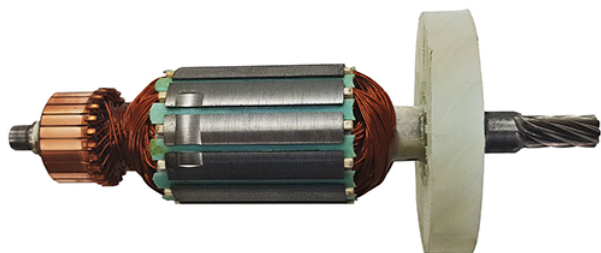

Rotor 230V (KGS 216 M) Metabo 310011470

Producător: METABO

Cod produs: 310011470

Disponibilitate: 1-5 ZILE

Preț: ~~425,00 Lei~~ 410,00 Lei

Fara TVA: 344,54 Lei

TRANSPORT GRATUIT !!!

Piesele sunt originale si conforme cu produse comercializate in Romania. Va rugam sa setectati piesa corect, in cazul in care nu sunteti sigur de piesa aleasa va rugam sa contactati un reprezentat SERVICE SHOP.

Rotor 230V (KGS 216 M) Metabo 310011470

Rotor 230V (KGS 216 M) Metabo 310011470

Clasa de utilizare	Profesionala
Compatibilitate	KGS 216 M (1926000)
Set de livrare	Ambalaj de 1 buc.