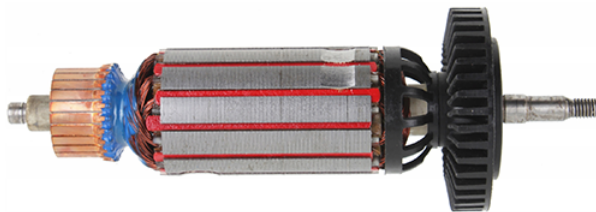

Rotor 230V (WEV 10-125 QUICK / WEV 11-125 QUICK) Metabo 310010930

Producător: METABO

Cod produs: 310010930

Cod de bare: **310010930**

Disponibilitate: 1-5 ZILE

Preț: ~~280,00 Lei~~ 265,00 Lei

Fara TVA: 222,69 Lei

Piese comandate on-line sunt originale, sunt compatibile cu șchitele prezentate și NU SUNT RETURNABILE.

Piese au garanție doar dacă sunt montate în service-urile EVOSTORE sau cele agree de producător.

Rotor 230V (WEV 10-125 QUICK / WEV 11-125 QUICK) Metabo 310010930

Rotor 230V (WEV 10-125 QUICK / WEV 11-125 QUICK) Metabo 310010930

Clasa de utilizare	Profesionala
Compatibilitate	WEV 10-125 QUICK / WEV 11-125 QUICK
Set de livrare	Ambalaj de 1 buc.