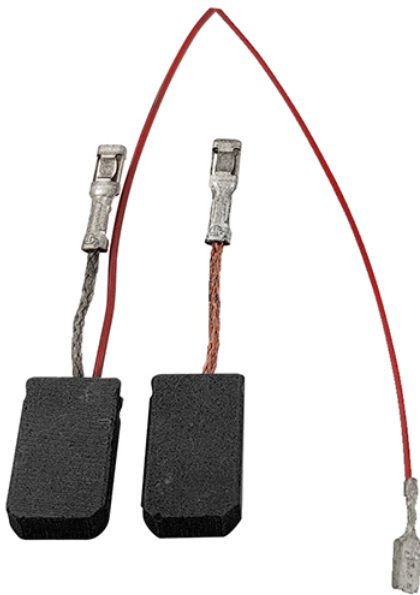

Set de perii de carbune Bosch 1607000500 (10x3607014010)

Producător: BOSCH

Cod produs: 1607000500

Cod de bare: **4059952056067**

Disponibilitate: 1-5 ZILE

Preț: ~~675,00 Lei~~ 650,00 Lei

Fara TVA: 546,22 Lei

Set de perii de carbune Bosch 1607000500 (10x3607014010)

Set de perii de carbune Bosch 1607000500 (10x3607014010)

Clasa de utilizare	Profesionala
Compatibilitate	GNF 35 CA / GWS 14-150 C
Set de livrare	Ambalaj de 1 buc.