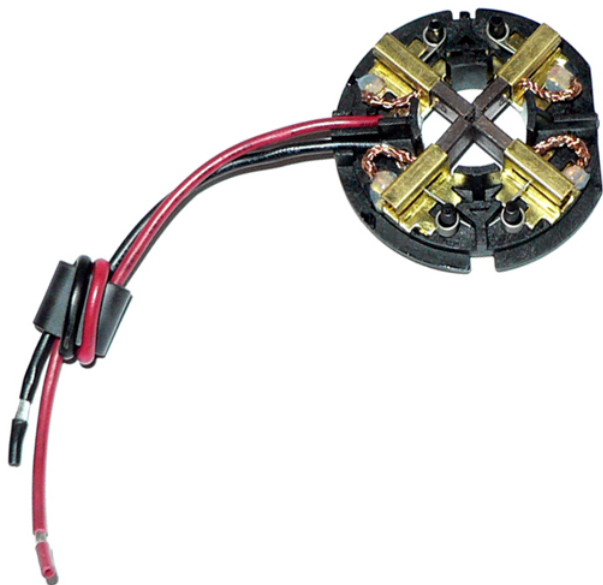

Portperie cu perii de carbune Milwaukee 4931433315

Producător: MILWAUKEE

Cod produs: 4931433315

Disponibilitate: 1-5 ZILE

Preț: ~~100,00 Lei~~ 90,00 Lei

Fara TVA: 75,63 Lei

Piese sunt originale și conforme cu produse comercializate în România. Va rugăm să selectați piesa corectă, în cazul în care nu sunteți sigur de piesa aleasă va rugăm să contactați un reprezentant SERVICE SHOP.

Piese comandate on-line sunt originale, sunt compatibile cu schitele prezentate și NU SUNT RETURNABILE.

Piese au garanție doar dacă sunt montate în service-urile EVOSTORE sau cele agree de producător.

Portperie cu perii de carbune Milwaukee 4931433315 (MW-A16)

Portperie cu perii de carbune Milwaukee 4931433315

Clasa de utilizare	Profesionala
Compatibil / Inlocuit	4931441429
Set de livrare	Ambalaj de 1 buc.
Cod Service	MW-A16