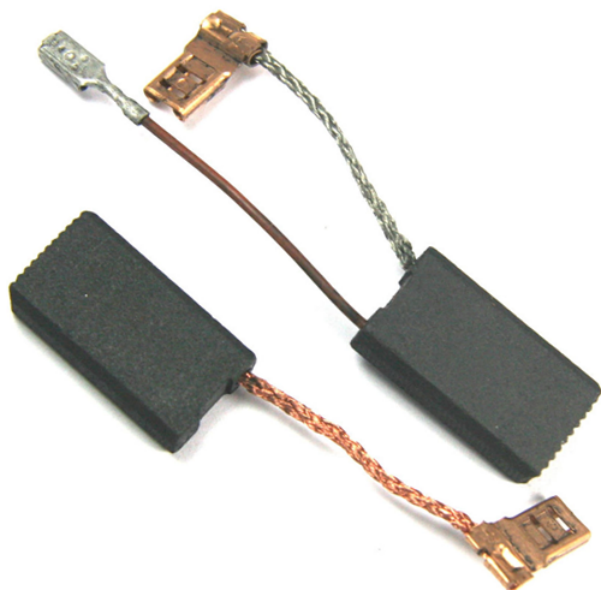

Set de perii de carbune (GBH 7-45 DE / GBH 7-46 DE) Bosch 1617014135

Producător: BOSCH

Cod produs: 1617014135

Cod de bare: **4059952139562**

Disponibilitate: 1-5 ZILE

Preț: ~~60,00 Lei~~ 55,00 Lei

Fara TVA: 46,22 Lei

Set de perii de carbune (GBH 5-40 / GBH 7-45 DE / GBH 7-46 DE) Bosch 1617014135 (B-A27)

Set de perii de carbune (GBH 7-45 DE / GBH 7-46 DE) Bosch 1617014135

Clasa de utilizare	Profesionala
Compatibil / Inlocuit	1617014144
Compatibilitate	GBH 5-40 / GBH 7-45 DE / GBH 7-46 DE
Set de livrare	Ambalaj de 2 buc.
Cod Service	B-A27
Altele	Set de perii de carbune Bosch 1607000487 (10x1617014135)