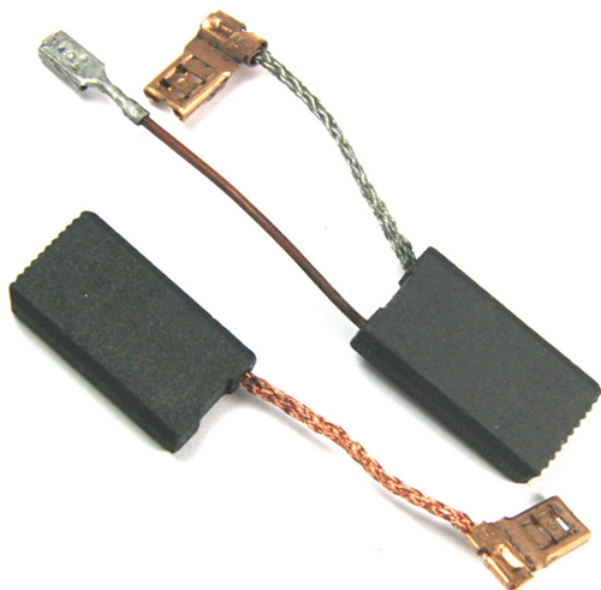

## Set de perii de carbune (GBH 7-45 DE / GBH 7-46 DE) Bosch 1617014135

Producător: BOSCH

Cod produs: 1617014135

Cod de bare: **4059952139562**

Disponibilitate: 1-5 ZILE

**Preț: ~~60,00 Lei~~ 55,00 Lei**

Fara TVA: 46,22 Lei

### Set de perii de carbune (GBH 5-40 / GBH 7-45 DE / GBH 7-46 DE) Bosch 1617014135 (B-A27)