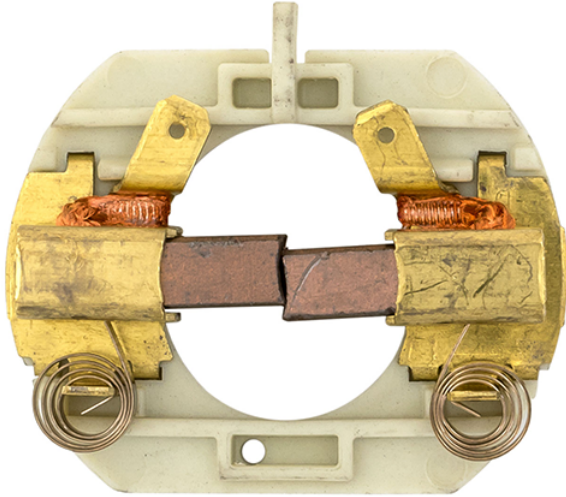

## Portperie cu perii de carbune (DCD985) Dewalt N012060

Producător: DEWALT

Cod produs: N012060

Cod de bare: **5025536811901**

Disponibilitate: 1-5 ZILE

**Preț: ~~75,00 Lei~~ 70,00 Lei**

Fara TVA: 58,82 Lei

### Portperie cu perii de carbune (DCD985) Dewalt N012060 (D-A50)

#### Portperie cu perii de carbune (DCD985) Dewalt N012060

<b>Clasa de utilizare</b>	Profesionala
<b>Compatibilitate</b>	DCD985
<b>Set de livrare</b>	Ambalaj de 1 buc.
<b>Cod Service</b>	D-A50