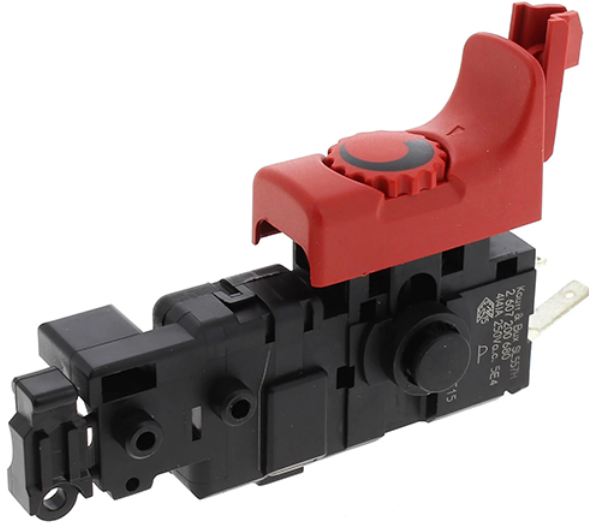

## Intrerupator (GSB 16 RE) Bosch 2607200680

Producător: BOSCH

Cod produs: 2607200680

Cod de bare: **4059952262161**

Disponibilitate: 1-5 ZILE

**Preț: ~~65,00 Lei~~ 55,00 Lei**

Fara TVA: 46,22 Lei

Piese sunt originale și conforme cu produse comercializate în România. Va rugăm să selectați piesa corectă, în cazul în care nu sunteți sigur de piesa aleasă, vă rugăm să contactați un reprezentant SERVICE SHOP.

### Intrerupator (GSB 16 RE) Bosch 2607200680