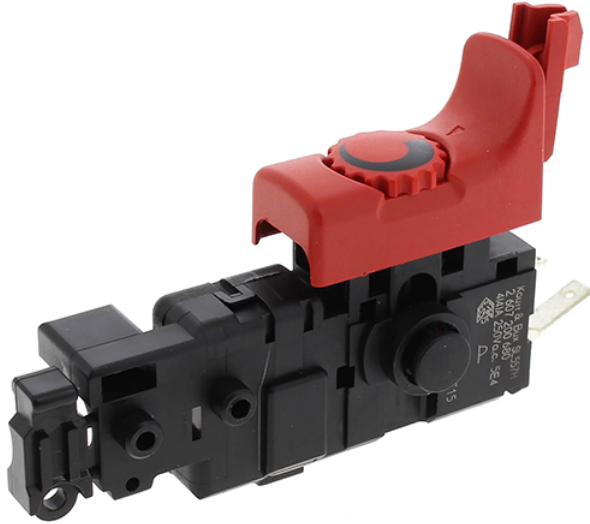

Intrerupator (GSB 16 RE) Bosch 2607200680

Producător: BOSCH

Cod produs: 2607200680

Cod de bare: **4059952262161**

Disponibilitate: 1-5 ZILE

Preț: ~~65,00 Lei~~ 55,00 Lei

Fara TVA: 46,22 Lei

Piese sunt originale si conforme cu produse comercializate in Romania. Va rugam sa setectati piesa corect, in cazul in care nu sunteti sigur de piesa aleasa va rugam sa contactati un reprezentat SERVICE SHOP.

Intrerupator (GSB 16 RE) Bosch 2607200680

Intrerupator (GSB 16 RE) Bosch 2607200680

Clasa de utilizare	Profesionala
Compatibilitate	GSB 16 RE
Set de livrare	Ambalaj de 1 buc.