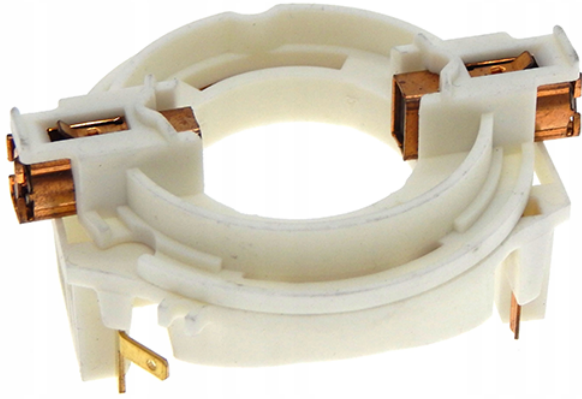

Portperie cu perii de carbune (PSB 500 RE / GSB 13 RE) Bosch2604337104

Producător: BOSCH

Cod produs: 2604337104

Cod de bare: **4059952248486**

Disponibilitate: 1-5 ZILE

Preț: ~~60,00 Lei~~ 55,00 Lei

Fara TVA: 46,22 Lei

Piese comandate on-line sunt originale, sunt compatibile cu schitele prezentate și NU SUNT RETURNABILE.

Piese au garanție doar dacă sunt montate în service-urile EVOSTORE sau cele agree de producător.

Portperie cu perii de carbune (PSB 500 RE / GSB 13 RE) Bosch2604337104

Portperie cu perii de carbune (PSB 500 RE / GSB 13 RE) Bosch2604337104

Clasa de utilizare	Profesionala
Compatibilitate	PSB 500 RE / GSB 13 RE
Set de livrare	Ambalaj de 1 buc.