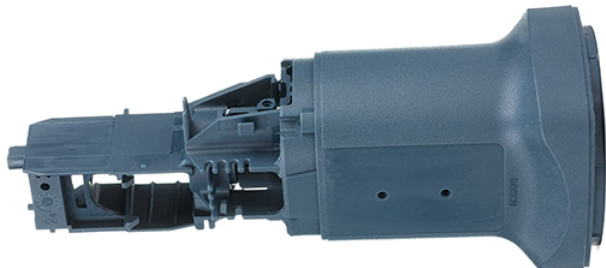

Carcasa motor albastra (GWS 850 CE) Bosch 1619P09772

Producător: BOSCH

Cod produs: 1619P09772

Cod de bare: **4059952164717**

Disponibilitate: 1-5 ZILE

Preț: ~~35,00 Lei~~ 30,00 Lei

Fara TVA: 25,21 Lei

Piese sunt originale și conforme cu produse comercializate în România. Va rugăm să selectați piesa corectă, în cazul în care nu sunteți sigur de piesa aleasă, va rugăm să contactați un reprezentant SERVICE SHOP.

Carcasa motor albastra (GWS 850 CE) Bosch 1619P09772

Carcasa motor albastra (GWS 850 CE) Bosch 1619P09772

Clasa de utilizare	Profesionala
Compatibilitate	GWS 850 CE
Set de livrare	Ambalaj de 1 buc.