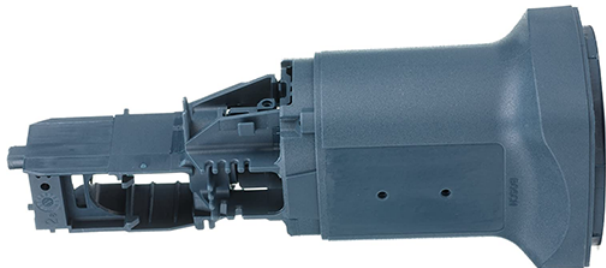

Carcasa motor albastra (GWS 850 CE) Bosch 1619P09772

Producător: BOSCH

Cod produs: 1619P09772

Cod de bare: **4059952164717**

Disponibilitate: 1-5 ZILE

Preț: ~~35,00 Lei~~ 30,00 Lei

Fara TVA: 25,21 Lei

Piese sunt originale si conforme cu produse comercializate in Romania. Va rugam sa setectati piesa corect, in cazul in care nu sunteti sigur de piesa aleasa va rugam sa contactati un reprezentat SERVICE SHOP.

Carcasa motor albastra (GWS 850 CE) Bosch 1619P09772

Carcasa motor albastra (GWS 850 CE) Bosch 1619P09772

Clasa de utilizare	Profesionala
Compatibilitate	GWS 850 CE
Set de livrare	Ambalaj de 1 buc.