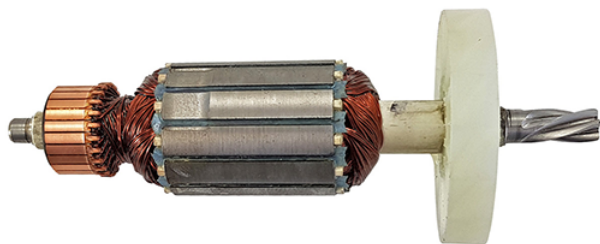

Rotor 230V (KGS 216) Metabo 8014734890

Producător: METABO

Cod produs: 8014734890

Disponibilitate: 1-5 ZILE

Preț: ~~260,00 Lei~~ 245,00 Lei

Fara TVA: 205,88 Lei

Piesele sunt originale si conforme cu produse comercializate in Romania. Va rugam sa setectati piesa corect, in cazul in care nu sunteti sigur de piesa aleasa va rugam sa contactati un reprezentat SERVICE SHOP.

Rotor 230V (KGS 216) Metabo 8014734890

Rotor 230V (KGS 216) Metabo 8014734890

Clasa de utilizare	Profesionala
Compatibilitate	KGS 216
Set de livrare	Ambalaj de 1 buc.