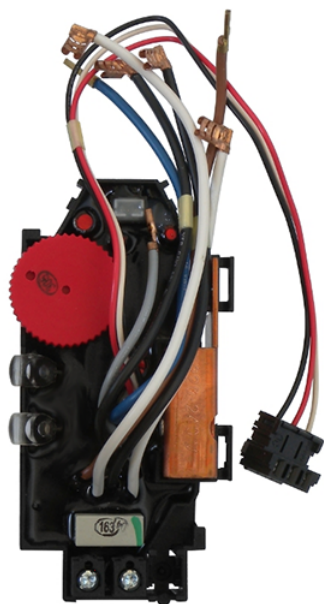

## Regulator de turatie 240V (GBH 5-40 DE) Bosch 1617233032

Producător: BOSCH

Cod produs: 1617233032

Cod de bare: **4059952140308**

Disponibilitate: 1-5 ZILE

**Preț: ~~260,00 Lei~~ 245,00 Lei**

Fara TVA: 205,88 Lei

### Regulator de turatie 240V (GBH 5-40 DE) Bosch 1617233032

#### Regulator de turatie 240V (GBH 5-40 DE) Bosch 1617233032

<b>Clasa de utilizare</b>	Profesionala
<b>Compatibilitate</b>	GBH 5-40 DE
<b>Set de livrare</b>	Ambalaj de 1 buc.